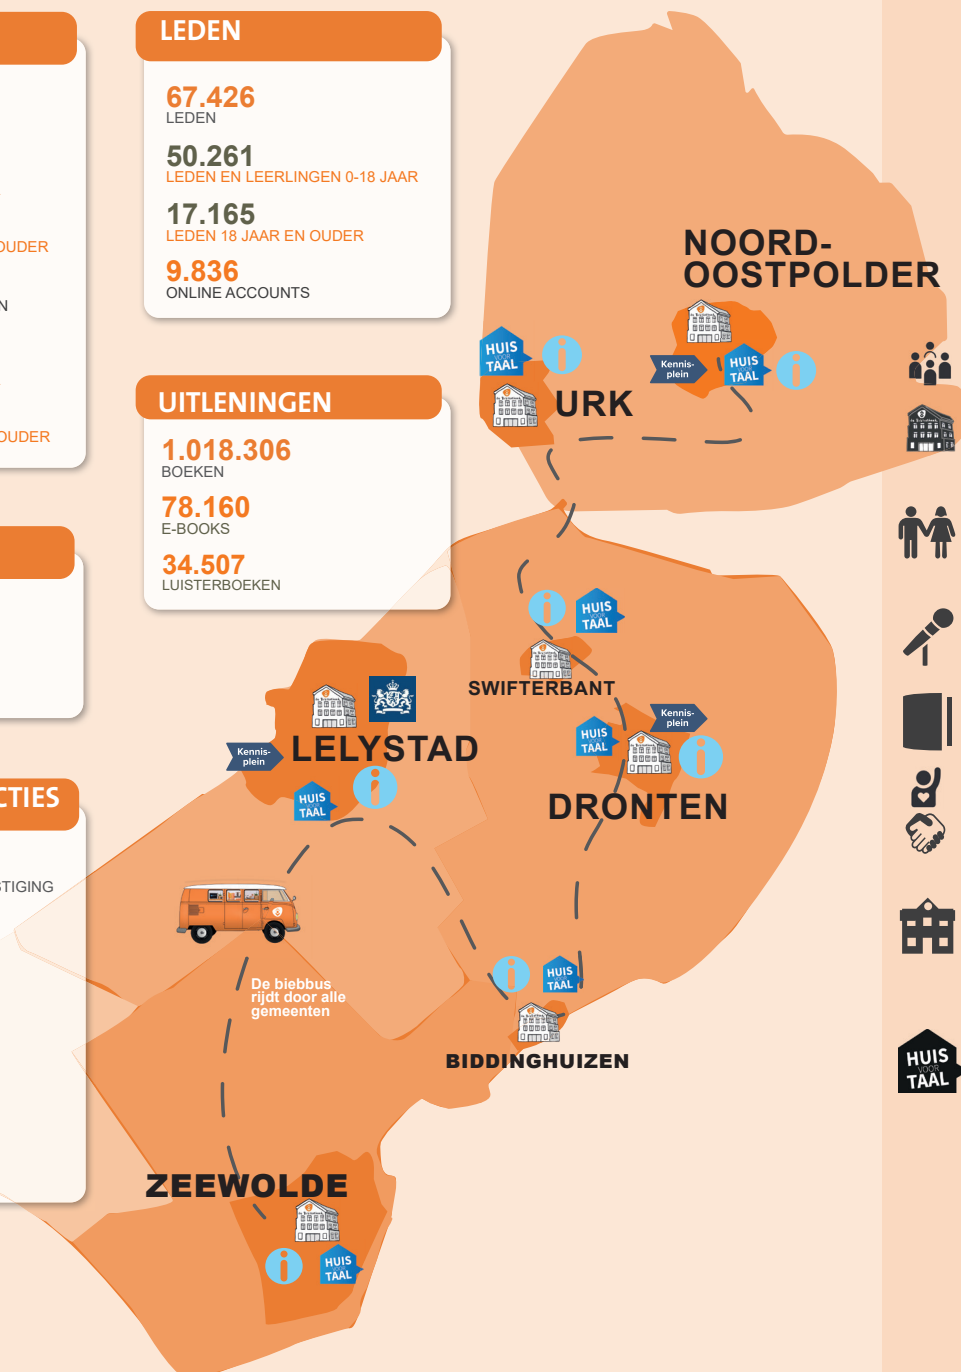

## UITLENINGEN

**1.018.306**

BOEKEN

**78.160**

E-BOOKS

**34.507**

LIJSTERBOEKEN

De biebbus rijdt door alle gemeenten

## NOORD-OOSTPOLDER

URK

HUIS TAAL

Kennisplein

HUIS TAAL

LELYSTAD

SWIFTERBANT

DRONTEN

BIDDINGHUIZEN

ZEEWOLDE

	Dronten Biddinghuizen Swifterbant	Lelystad	Noordoostpolder	Urk	Zeewolde	Totaal
Inwoners	44.883	84.722	50.803	22.172	24.296	226.876
Bezoekers	252.268	236.066	156.229	80.182	115.771	840.516
Uren open per week	173	47	54	44	44	362
Leden en leerlingen 0 - 18	9.617	19.180	10.483	6.686	4.295	50.261
Leden vanaf 18 jaar	3.575	5.625	4.398	1.758	1.809	17.165
Totaal leden	13.192	24.805	14.881	8.444	6.104	67.426
Activiteiten	1.248	1.010	894	483	430	4.065
Deelnemers	13.797	23.139	16.172	6.576	3.998	63.682
Collectie	52.049	48.147	50.734	18.781	20.403	190.114
Uitleningen	218.653	242.892	319.901	127.044	109.816	1.018.306
Vrijwilligers (incl. HvT)	131	162	114	29	39	475
Samenwerkingspartners	49	43	47	34	28	201
Kinderopvang	36	44	54	7	21	162
Basisscholen	22	32	34	13	10	111
Middelbare scholen	4	4	4	2	1	15
MBO/HBO		1	1			2
<b>Huis voor Taal</b>						
Deelnemers	230	445	183	82	105	1.045
Vrijwilligers	107	109	72	29	19	336